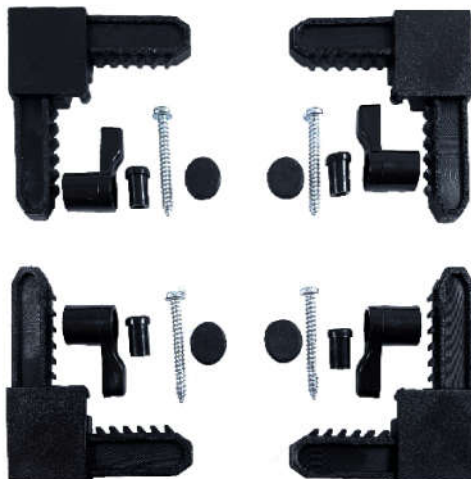

ANV002

Roldana vitrine rodizio de latão

TAN002

Tampa para NPC002 - 25,4 X 50,8
BR / FC / PR

TAN003

Tampa para NPC003 - 38,1 X 76,2
BR / FC / PR

TAN004

Tampa para NPC004 - 38,1 X 50,8
BR / FC / PR

ANC259CJ

Kit conector para tela mosquiteiro
BR / FC / PR

- 04 - Conector
- 04 - Tramela
- 04 - Espaciador
- 04 - Parafuso 3,9 x32
- 04 - Tampa furo

ANC259

Conector para tela mosquiteiro
BR / FC / PR

ANC260