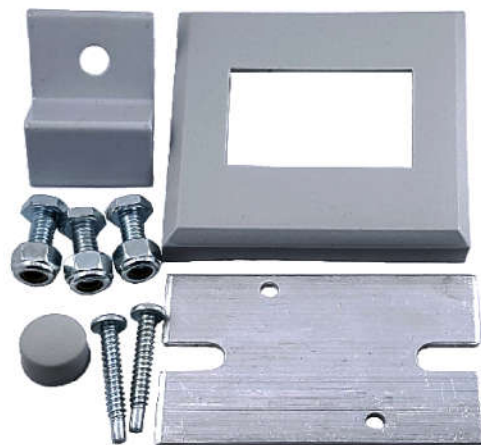

BR / FC / PR

01 - Canopla

01 - SUP627

01 - SUP626

01 - TAN314

02 - Par. 4,8x32 p. guia

03 - Parafuso 1/4 x 5/8

03 - Porca 1/4 com trava