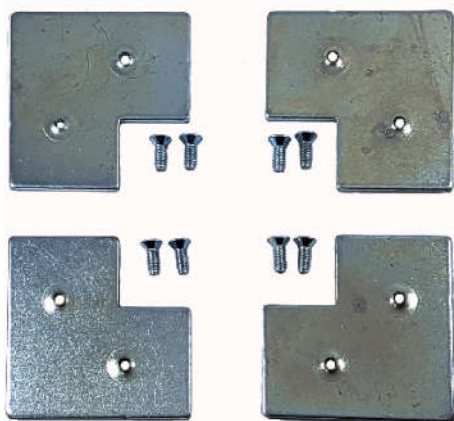

Cores: Branco, Fosco e Preto

DOBL30

Dobradiça para linha 30

Cores: Branco, Fosco e Preto

AJA001

Junção para esquadrias de móveis
Largura: 35,6mm

AJA002

Junção para esquadrias de móveis
Largura: 41,0mm

AJA002SF

Junção para esquadrias de móveis
Largura: 41,0mm
Sem furo

AJA003

Junção para esquadrias de móveis
Largura: 15,8mm

AJA004

Junção para esquadrias de móveis
Largura: 42,0mm

AJA049

Junção para esquadrias de móveis
Largura: 66,7mm