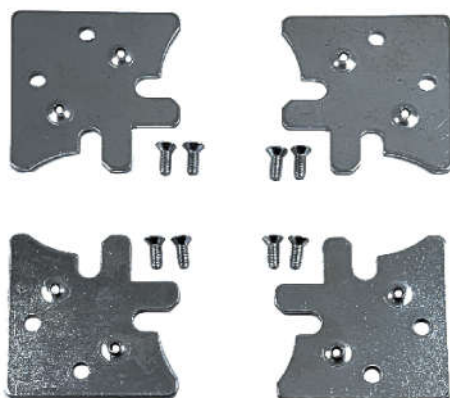

Cores: Branco, Fosco e Preto

DOBL30

Dobradiça para linha 30

Cores: Branco, Fosco e Preto

AJA001

Junção para esquadrias de móveis
Largura: 35,6mm

AJA002

Junção para esquadrias de móveis
Largura: 41,0mm

AJA002SF

Junção para esquadrias de móveis
Largura: 41,0mm
Sem furo

AJA003

Junção para esquadrias de móveis
Largura: 15,8mm

AJA004

Junção para esquadrias de móveis
Largura: 42,0mm

AJA049

Junção para esquadrias de móveis
Largura: 66,7mm